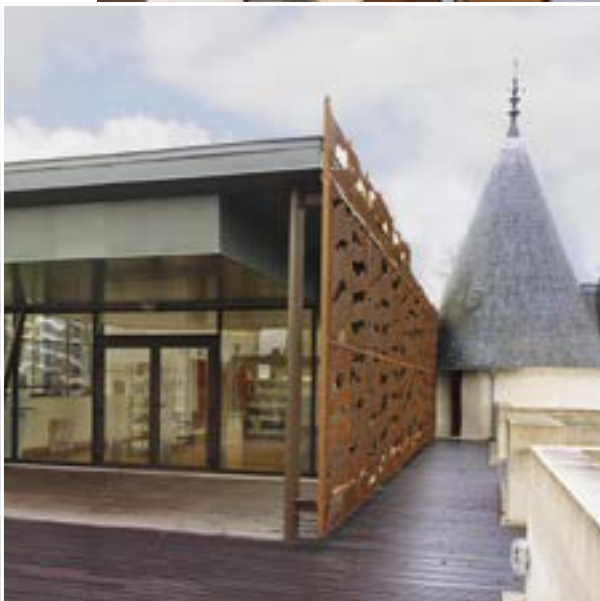

we make ideas come to life

CHÂTEAU DE CANGÉ
Besøk www.city-emotion.com for
en detaljert beskrivelse av dette og
mange andre prosjekter.