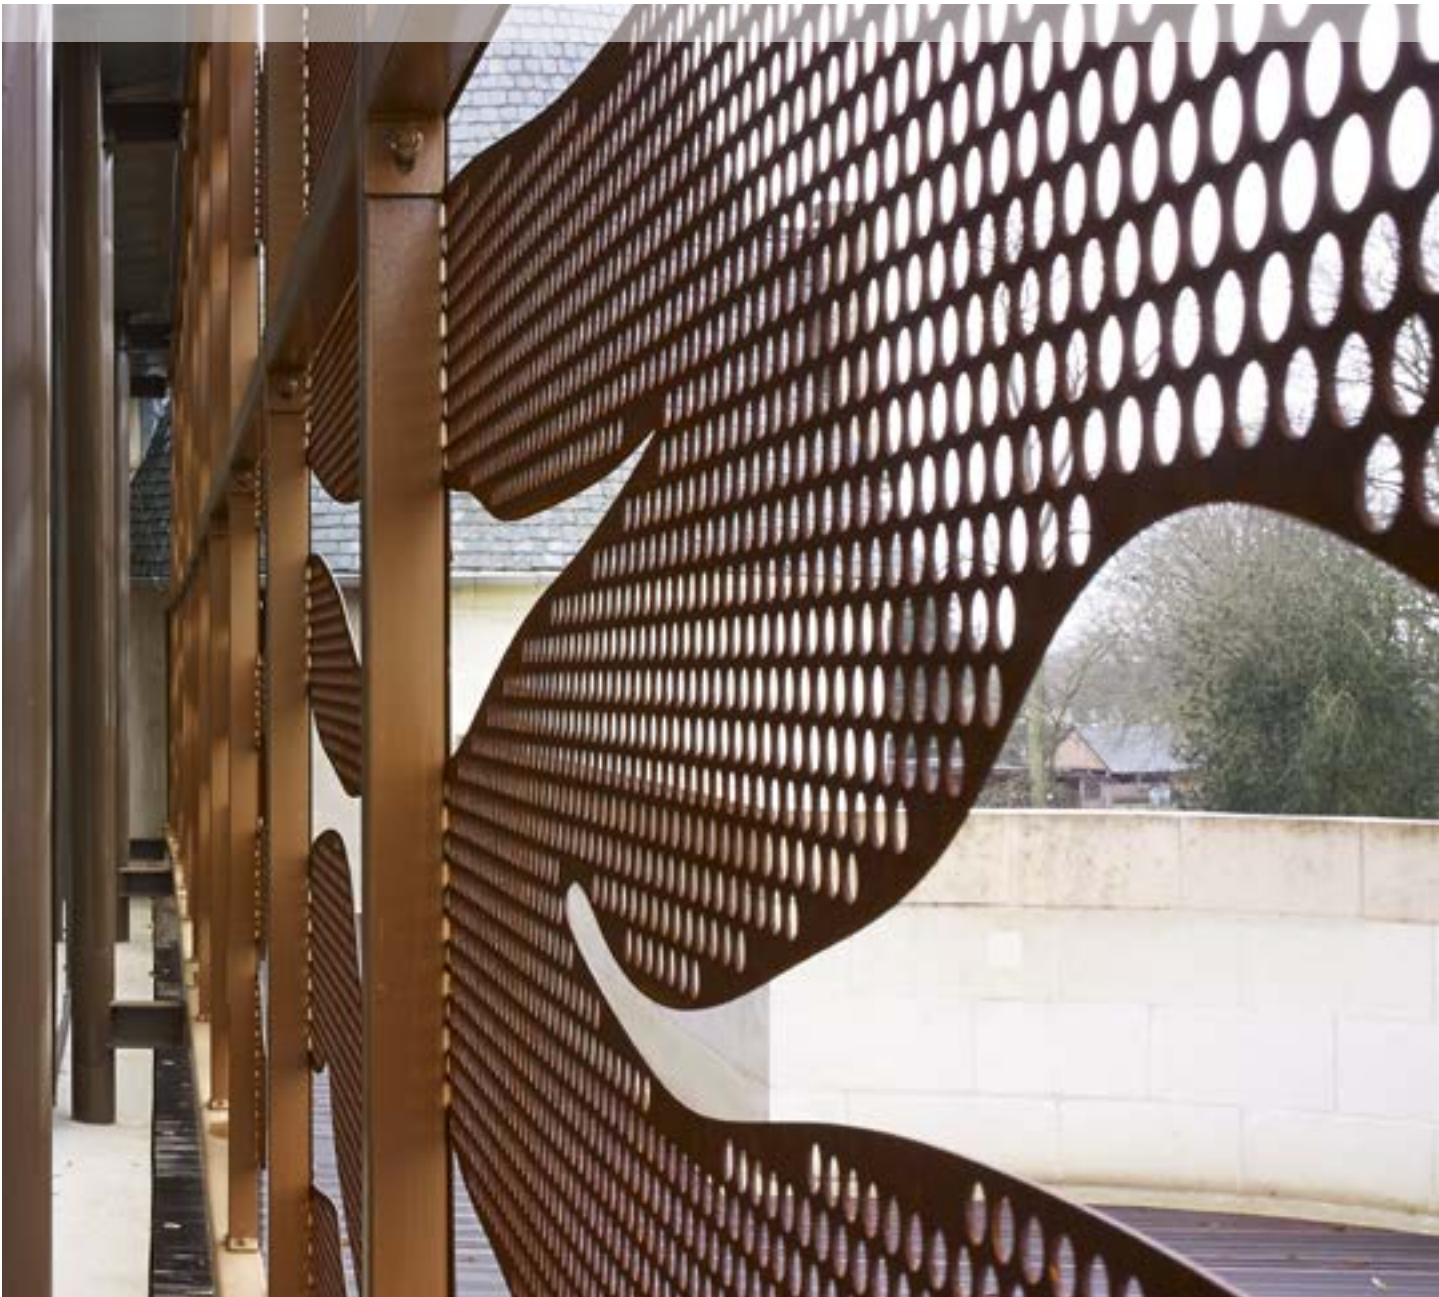

we make ideas come to life

CHÂTEAU DE CANGÉ
Besøk www.city-emotion.com for
en detaljert beskrivelse av dette og
mange andre prosjekter.